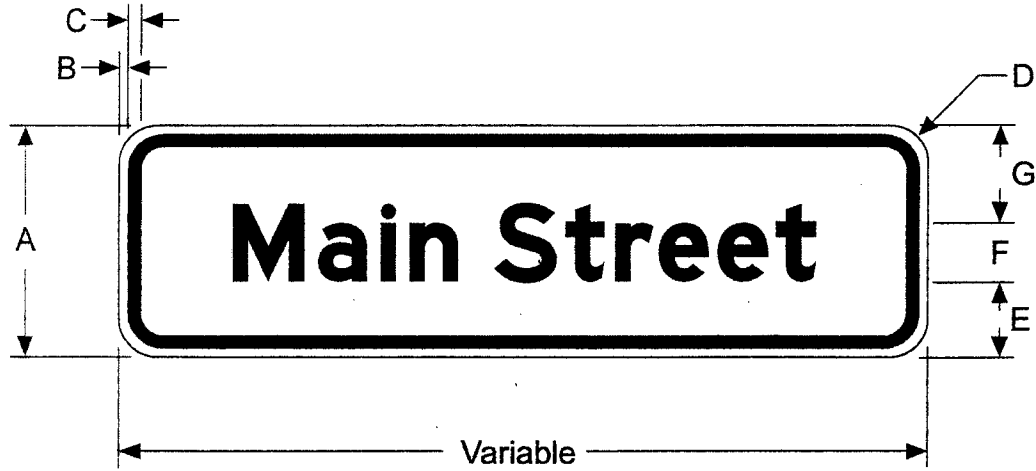

MUTCD NUMBER D3

CODE G7-2

SIGN SIZE (Inches)	DIMENSIONS (Inches)						
	A	B	C	D	E	F	G
Var x 12	12	1/2	3/4	1-7/8	4	4Caps	4
Var x 18	18	5/8	7/8	2-1/4	6	6&4-1/2E(M)	7-1/2
Var x 24	24	3/4	1-1/4	3	8	8&6E(M)	10

SIGN SIZE (mm)	DIMENSIONS (Millimeters)						
	A	B	C	D	E	F	G
Var x 305	305	13	19	48	102	100Caps	103
Var x 457	457	16	22	57	152	150&113E(M)	192
Var x 610	610	19	32	76	203	200&150E(M)	257

COLORS
BORDER & LEGEND - BLACK (NON-REFLECTIVE)
BACKGROUND - YELLOW (REFLECTIVE)